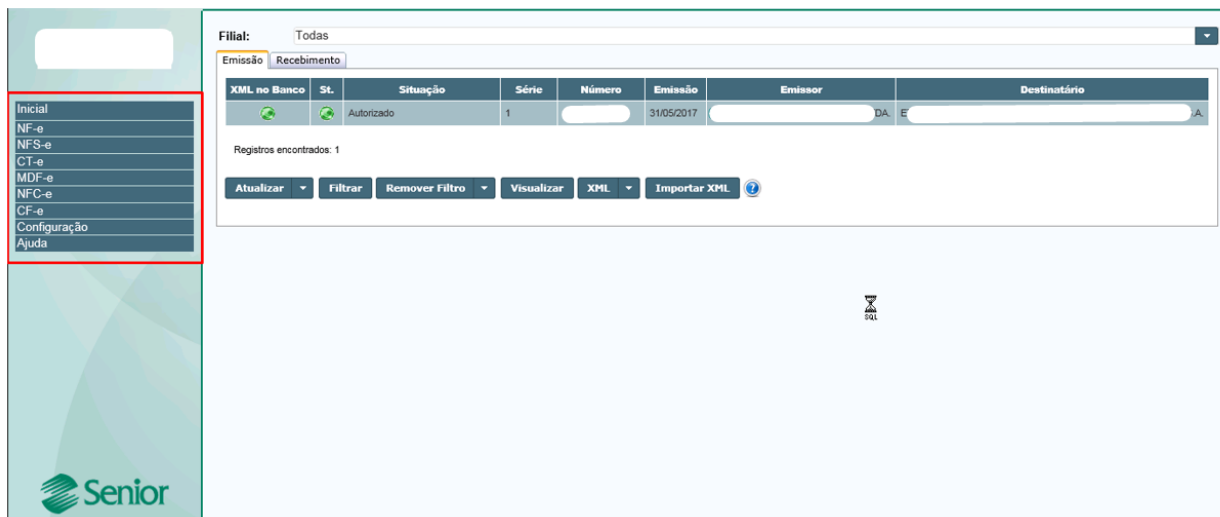

O que ocorre?

Realizar Download de XML de Autorização no SDE (SENIOR DOCUMENTOS ELETRONICOS)

O que fazer para resolver?

Acessar o SDE do cliente e realizar a exportação do XML

Onde e como fazer para resolver?

- Acessar SDE
- EXEMPLO LINK DE ACESSO: http://187.61.8.232:81/NOME_CLIENTE
- Abrir o tipo de documento que será realizado o download do XML

- Acessar o Armazenamento XML, filtrar o documento necessário...