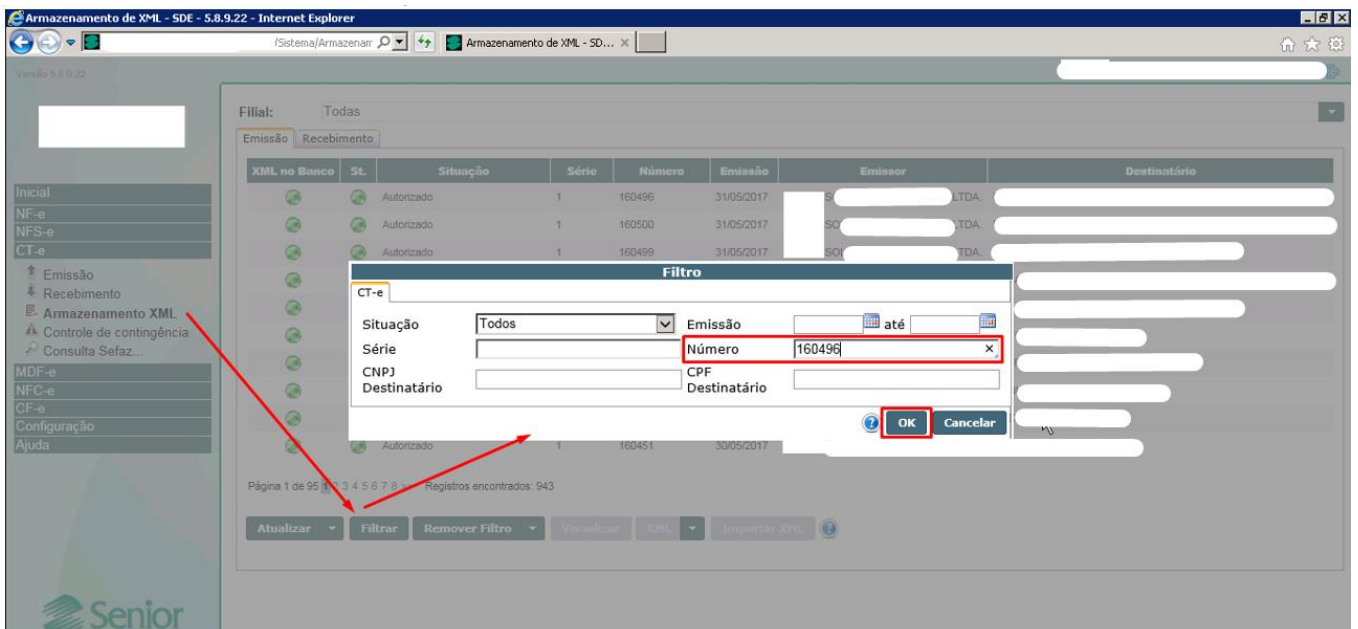

O que ocorre?

Realizar Download de XML de Autorização no SDE (SENIOR DOCUMENTOS ELETRONICOS)

O que fazer para resolver?

Acessar o SDE do cliente e realizar a exportação do XML

Onde e como fazer para resolver?

- Acessar SDE
- EXEMPLO LINK DE ACESSO: http://187.61.8.232:81/NOME_CLIENTE
- Abrir o tipo de documento que será realizado o download do XML

- Acessar o Armazenamento XML, filtrar o documento necessário...