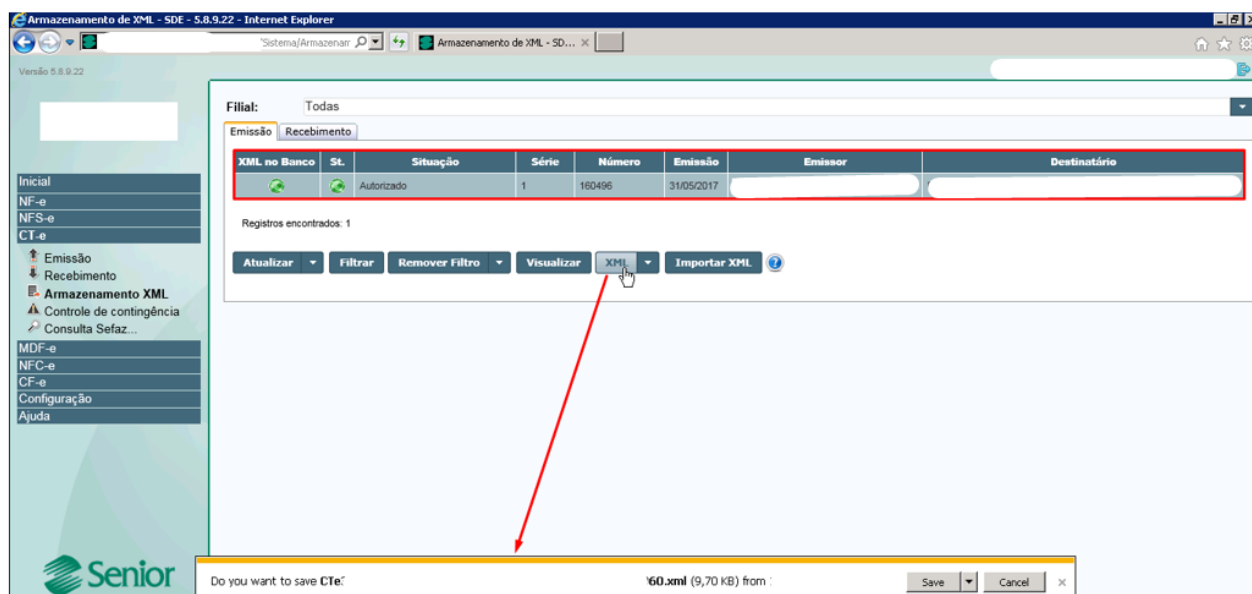

- Clicar em XML e salvar o documento selecionado.